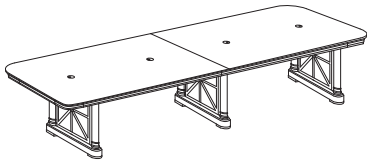

12' Rectangular Conference Table		7684-144	144	44	30	436	33.2	$ 3093.00
		-006 Top (2 pc)	144	44	4.5	335	21.1	1889.00
		-001A Slab End Bases (set)	69			69	7.3	775.00
		-007 Center Slab Base (1)	32				4.8	429.00