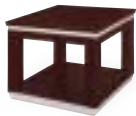

END TABLE
7023-10
W24 D24 H20